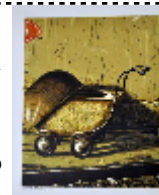

- 28** Amadori Gabriele (Ferrara 1945) La mano tecnica mista su lamina, cm 70x50 firmato in basso a destra:  
Provenienza: Galleria Apogeo, Napoli  
Stima - 300,00 - 500,00  
Base d'asta - 0,00

- 29** Saliola Antonio (Bologna 1939) Cartella contenente n. 7 litografie p.a.  
1) La carrozzina, litografia cm 70x50 firmata e datata in basso a destra: Saliola 1977; iscritta in basso a sinistra p.a.  
2) Le chicche della pantera litografia, cm 70x50 firmata e datata in basso a destra: Saliola 1979; iscritta in 52/90 le chicche della pantera  
3) I racconti di un albero litografia, cm 50x70 firmata e datata in basso a destra: Saliola 1981; iscritta in racconti di un albero, p.a.  
4) Trattoria litografia, cm 70x50 firmata e datata in basso a destra: Saliola 1977; iscritta in basso a sinistra  
5) Nel cortile litografia, cm 70x50 firmata e datata in basso a destra: Saliola 1980; iscritta in basso a sinistra p.a.  
6) I curiosi litografia, cm 50x70 firmata e datata in basso a destra: Saliola 1980; iscritta in basso a sinistra  
7) Nel cortile litografia, cm 70x50 firmata e datata in basso a destra: Saliola 1980; iscritta in basso a sinistra  
Stima - 300,00 - 500,00  
Base d'asta - 0,00