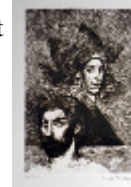

ASTA 63 - GRAFICA DEL 900 - 19/11/13 15/10/2013

1. **37** Autore non identificato del XX secolo Lite litografia, cm 70x50 firmata in basso a destra; iscritta in bass 247/500

Stima - 300,00 - 500,00
Base d'asta - 0,00

1. **38** Autore del XX secolo non identificato Rosso e blu litografia p.a., cm 50x68,5 firmata in basso a destra; i sinistra: p.a.

Stima - 300,00 - 500,00
Base d'asta - 0,00

1. **39** Saetti Bruno (Bologna 1902, Venezia 1984) Senza titolo litografia, cm 69x49,5 firmato in basso a destra basso a sinistra: 28/100

Provenienza: Galleria Apogeo, Napoli
Stima - 300,00 - 500,00
Base d'asta - 0,00

1. **40** Notte Emilio (Ceglie Messapica, BR 1891 - Napoli 1982) Caritas litografia, cm 70x50 firmato e datato i E. Notte 1971 iscritto in basso a sinistra: 8/100

Stima - 300,00 - 500,00
Base d'asta - 0,00

1. **41** Caputo Tonino (Lecce 1933) Il pesce trafitto litografia, cm 70x50 firmata e iscritta in basso a destra: To 39/100

Stima - 300,00 - 500,00
Base d'asta - 0,00

1. **42** De Stefano Armando (Napoli 1926) Uomini incisione su carta, cm 50x35 firmato e datato in basso a dest 78 iscritto in basso a sinistra: 104/150

Stima - 400,00 - 800,00
Base d'asta - 0,00