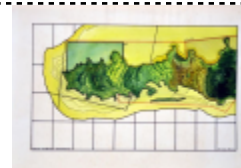

1. **17** Biasi Guido (Napoli 1933 - Parigi 1982) Memoire ecologique - (Assichement) tecnica mista su carta, c
   basso a sinistra: Memoire ecologique - (Assichement) firmata e datata in basso a destra: G. Biasi 74
   Stima - 500,00 - 1.000,00
   Base d'asta - 0,00