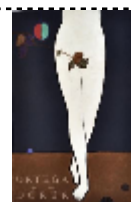

1. **45** Ortega Josè (Arroba de los Montes 1921 - Parigi 1990) Eva litografia su carta, cm 58,5x39,5 firmato in
   Ortega
   Stima - 300,00 - 500,00
   Base d'asta - 0,00