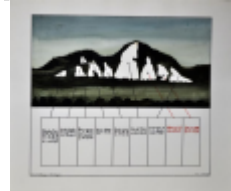

1. **15** Biasi Guido (Napoli 1933 - Parigi 1982) Memoire Ecologique - (Decoupage) tecnica mista su carta, cm
   basso a sinistra: Memoire Ecologique - (Decoupage) firmata e datata in basso a destra: G. Biasi 74
   Stima - 500,00 - 1.000,00
   Base d'asta - 0,00