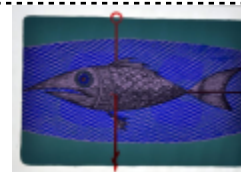

Stima - 300,00 - 500,00  
Base d'asta - 0,00

- 41** Caputo Tonino (Lecce 1933) Il pesce trafitto litografia, cm 70x50 firmata e iscritta in basso a destra: To 39/100

Stima - 300,00 - 500,00  
Base d'asta - 0,00