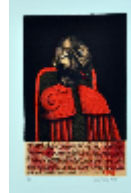

1. **64** Pompa Gaetano (Forenza, Lucania 1933 - Orbetello, GR 1998) Il Machiavello 1 litografia, cm 69,5x50 f iscritta: Gaetano Pompa 1969 25/90
   Stima - 300,00 - 500,00
   Base d'asta - 0,00