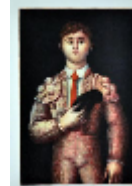

1. **32** Bueno Antonio (Berlino 1918 - Fiesole 1985) Torero litografia, cm 70x50 firmata in basso a destra: A basso a sinistra
   Stima - 400,00 - 800,00
   Base d'asta - 0,00