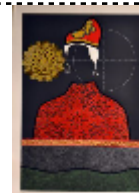

1. **25** Fergola Sergio (Napoli 1936 - Milano 1994) Cartella contenente n.6 serigrafie I personaggi di Fergola, c in basso a destra: Fergola iscritte in basso a sinistra
   Stima - 1.000,00 - 1.500,00
   Base d'asta - 0,00