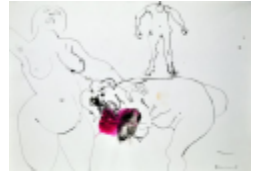

ASTA 63 - GRAFICA DEL 900 - 19/11/13 15/10/2013

1. **54** Damiano Bernard (Saretto, CN 1926 - Nizza 2000) Senza titolo tecnica mista su carta, cm 50x65 firmato Damiano
   Stima - 500,00 - 1.000,00
   Base d'asta - 0,00