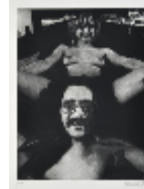

- 58** Baratella Paolo (Bologna 1935) Vita morte e miracoli di Joe Ditale 1 calcografia, cm 69,2x49,7 firmata, Baratella 74 p.a.  
Stima - 300,00 - 500,00  
Base d'asta - 0,00

- 59** Baratella Paolo (Bologna 1935) Vita morte e miracoli di Joe Ditale 2 calcografia, cm 69,2x49,7 firmata, Baratella 74 p.a.  
Stima - 300,00 - 500,00  
Base d'asta - 0,00