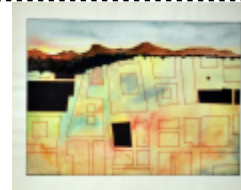

1. **19** Biasi Guido (Napoli 1933 - Parigi 1982) Memoire ecologique (Urbanisation) tecnica mista su carta, cm
   basso a sinistra: Memoire ecologique (Urbanisation) firmata e datata in basso a destra: G. Biasi 74
   Stima - 500,00 - 1.000,00
   Base d'asta - 0,00