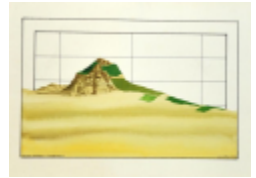

ASTA 63 - GRAFICA DEL 900 - 19/11/13 15/10/2013

1. **180** Biasi Guido (Napoli 1933 - Parigi 1982) Memoire ecologique -(Futilisation) tecnica mista su carta, cm basso a sinistra: Memoire ecologique (Futilisation) firmata e datata in basso a destra: G. Biasi 74
   Stima - 500,00 - 1.000,00
   Base d'asta - 0,00